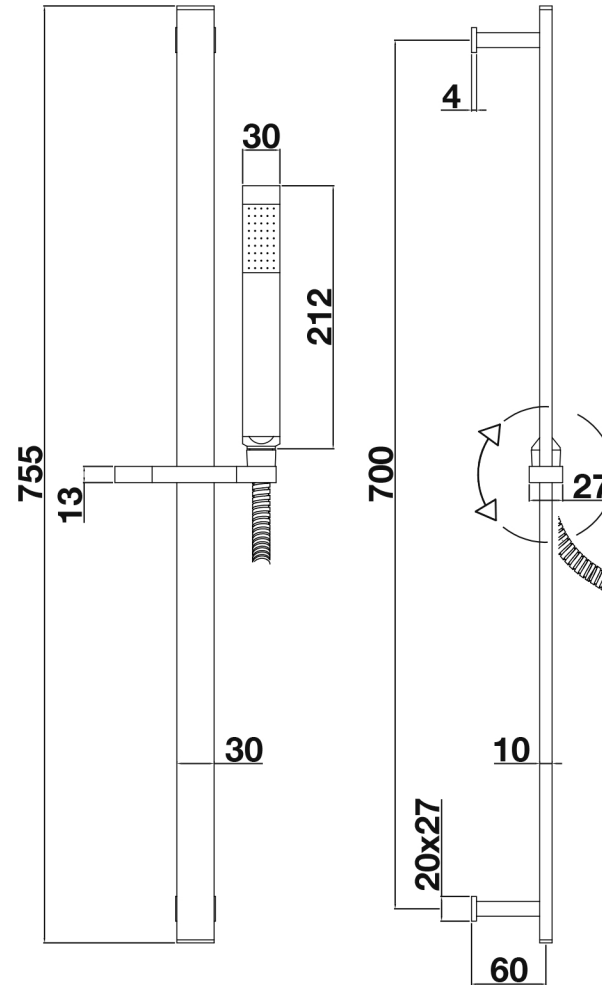

## Elvo Square Slide Rail shower kit

TEV-303-CP - Chrome  
TEV-303-MN - Matt Black